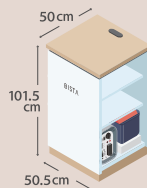

出荷単位: 1台

■サイズ

約 W50.5cm × D50cm × H101.5cm (キャスター装着時の高さ: 約107.5cm)

■総重量

約 84kg (本体: 43kg 内容: 40.9kg)

必要最低限に絞った BISTA SIMPLE

災害用備蓄スタンド BISTA SIMPLE

[WH] 品番: 8479 **¥530,000** (税込¥583,000)
[BK] 品番: 8045 **¥548,000** (税込¥602,800)

出荷単位: 1台

■サイズ

約 W50.5cm × D50cm × H101.5cm (キャスター装着時の高さ: 約107.5cm)

■総重量

約 64kg (本体: 43kg 内容: 20.9kg)

下段の商品のみ

空いたスペースを
ご自由にご活用頂けます。

- 充電器
- 発電機
- 延長コード
- カセットボンベ
- カセットコンロ