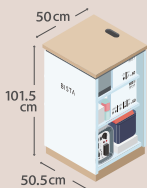

キャスターストッパー

キャスター付専用台とセットでの使用となります。

カーベット用品番: 8558

Pタイルフロ어링用品番: 8559

¥15,000 (税込¥16,500)

基本のフルパッケージ BISTA

災害用備蓄スタンド BISTA

[WH] 品番: 8478 **¥680,000** (税込¥748,000)
[BK] 品番: 8044 **¥698,000** (税込¥767,800)

出荷単位: 1台

■サイズ

約 W50.5cm × D50cm × H101.5cm (キャスター装着時の高さ: 約107.5cm)

■総重量

約 84kg (本体: 43kg 内容: 40.9kg)

必要最低限に絞った BISTA SIMPLE

災害用備蓄スタンド BISTA SIMPLE

[WH] 品番: 8479 **¥530,000** (税込¥583,000)
[BK] 品番: 8045 **¥548,000** (税込¥602,800)

出荷単位: 1台

■サイズ

約 W50.5cm × D50cm × H101.5cm (キャスター装着時の高さ: 約107.5cm)

■総重量

約 64kg (本体: 43kg 内容: 20.9kg)

下段の商品のみ

空いたスペースを
ご自由にご活用頂けます。

- 充電器
- 発電機
- 延長コード
- カセットボンベ
- カセットコンロ