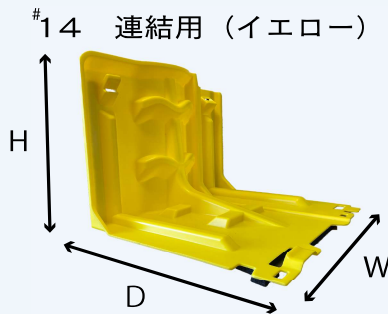

商品の詳細

コード	13
商品名	止水板みずからまもる君ベース(レッド)
色	赤
材質	ポリプロピレン
サイズ(mm)	W415×H395×D410
重量(kg)	1.5

コード	14
商品名	止水板みずからまもる君連結用(イエロー)
色	黄
材質	ポリプロピレン
サイズ(mm)	W415×H395×D410
重量(kg)	1.5

連結用のみでは止水できません。連結用の場合は必ず ベースが一台必要 です。

設置方法紹介動画

連結用を1台追加ごとに、304mm延長されます。

ご使用上の注意

- ・本製品は完全防水(止水)を保証するものではありません(JIS A 4716 Ws-2 級相当)。
- ・強風下では本製品が飛ばされないように固定したり、重しを置いたりするなどの対策をお願いします。
- ・地面が波打っていたりひび割れていたりする場所では、本製品をお使いになれません。
- ・接地面の粗さにより本製品の止水性が低下する可能性があります。
- ・本製品を引きずると、パッキン(スポンジ)部分が傷ついたり破れたりする恐れがあります。
- ・パッキン(スポンジ)部分を押しつぶしたまま保管すると、元の形に戻らなくなることがあります。
- ・使用後は、本製品をよく乾かしてから屋内に保管ください。