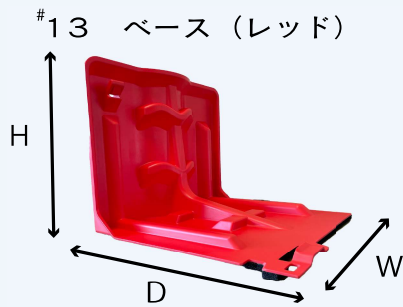

商品の詳細

コード	13
商品名	止水板みずからまもる君ベース(レッド)
色	赤
材質	ポリプロピレン
サイズ(mm)	W415×H395×D410
重量(kg)	1.5

コード	14
商品名	止水板みずからまもる君連結用(イエロー)
色	黄
材質	ポリプロピレン
サイズ(mm)	W415×H395×D410
重量(kg)	1.5

連結用のみでは止水できません。連結用の場合は必ず ベースが一台必要 です。

設置方法紹介動画

連結用を1台追加ごとに、304mm延長されます。

ご使用上の注意

- ・本製品は完全防水(止水)を保証するものではありません(JIS A 4716 Ws-2 級相当)。
- ・強風下では本製品が飛ばされないように固定したり、重しを置いたりするなどの対策をお願いします。
- ・地面が波打っていたりひび割れていたりする場所では、本製品をお使いになれません。
- ・接地面の粗さにより本製品の止水性が低下する可能性があります。
- ・本製品を引きずると、パッキン(スポンジ)部分が傷ついたり破れたりする恐れがあります。
- ・パッキン(スポンジ)部分を押しつぶしたまま保管すると、元の形に戻らなくなることがあります。
- ・使用後は、本製品をよく乾かしてから屋内に保管ください。