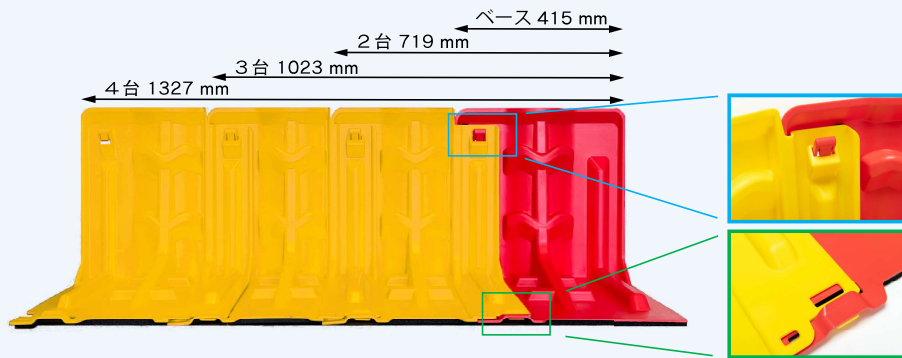

商品の詳細

コード	13
商品名	止水板みずからまもる君ベース(レッド)
色	赤
材質	ポリプロピレン
サイズ(mm)	W415×H395×D410
重量(kg)	1.5

コード	14
商品名	止水板みずからまもる君連結用(イエロー)
色	黄
材質	ポリプロピレン
サイズ(mm)	W415×H395×D410
重量(kg)	1.5

連結用のみでは止水できません。連結用の場合は必ず ベースが一台必要 です。

設置方法紹介動画

連結用を1台追加ごとに、304mm延長されます。

ご使用上の注意

- ・本製品は完全防水(止水)を保証するものではありません(JIS A 4716 Ws-2 級相当)。
- ・強風下では本製品が飛ばされないように固定したり、重しを置いたりするなどの対策をお願いします。
- ・地面が波打っていたりひび割れていたりする場所では、本製品をお使いになれません。
- ・接地面の粗さにより本製品の止水性が低下する可能性があります。
- ・本製品を引きずると、パッキン(スポンジ)部分が傷ついたり破れたりする恐れがあります。
- ・パッキン(スポンジ)部分を押しつぶしたまま保管すると、元の形に戻らなくなることがあります。
- ・使用後は、本製品をよく乾かしてから屋内に保管ください。